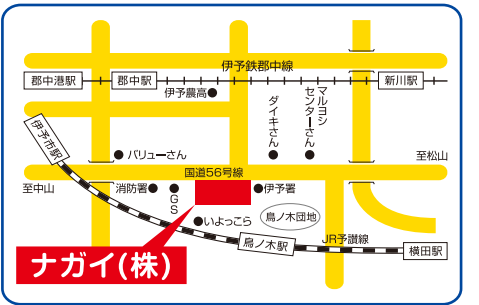

ガーデニングやお庭のアプローチにいかがですか?
枕木あります!
長さ2.1m 1本 **¥3,700** (税抜)

中予地区唯一のHonda特約店 チラシに掲載の機種以外でもお気軽にお問い合わせください。

ペナガイ株式会社 創業94年

Hondaショールーム
〒799-3111 愛媛県伊予市下吾川958-1
国道56号線沿い伊予警察署南

0120-106-810
TEL (089)983-1140 営業時間 8:30~18:00
FAX (089)983-1142 定休日 日・祝祭日